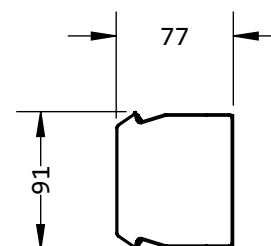

Calibre : 20 y 18

Color : Negro

Aplicación : Interior

Características Eléctricas

Voltaje de Entrada : NA

Voltaje de Salida : NA

Consumo : NA

Características Dimensionales

Ancho : 512 mm

Altura : 91 mm

Profundidad : 77 mm

Características Especiales:

Pintura en polvo electrostática

*Los colores de los productos pueden cambiar por mejoras técnicas.

*El peso declarado de los equipos es sin accesorios y sin embalaje.