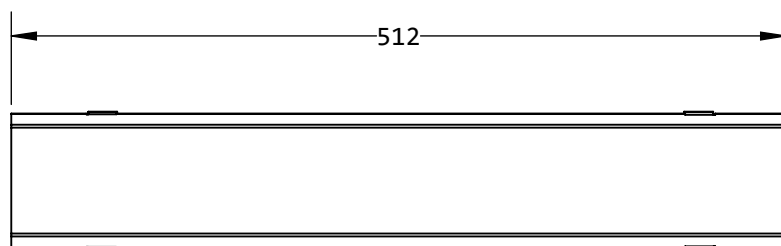

HOJA DE ESPECIFICACIONES DE PRODUCTO

Características Generales

Marca : LinkedPro

Código : LPCM042U

Descripción : Organizador de cables horizontal

Características Físicas

Material : Lamina de Acero rolado en frio

Calibre : 20 y 18

Color : Negro

Aplicación : Interior

Características Eléctricas

Voltaje de Entrada : NA

Voltaje de Salida : NA

Consumo : NA

Características Dimensionales

Ancho : 512 mm

Altura : 91 mm

Profundidad : 77 mm

Características Especiales:

Pintura en polvo electrostática

*Los colores de los productos pueden cambiar por mejoras técnicas.

*El peso declarado de los equipos es sin accesorios y sin embalaje.